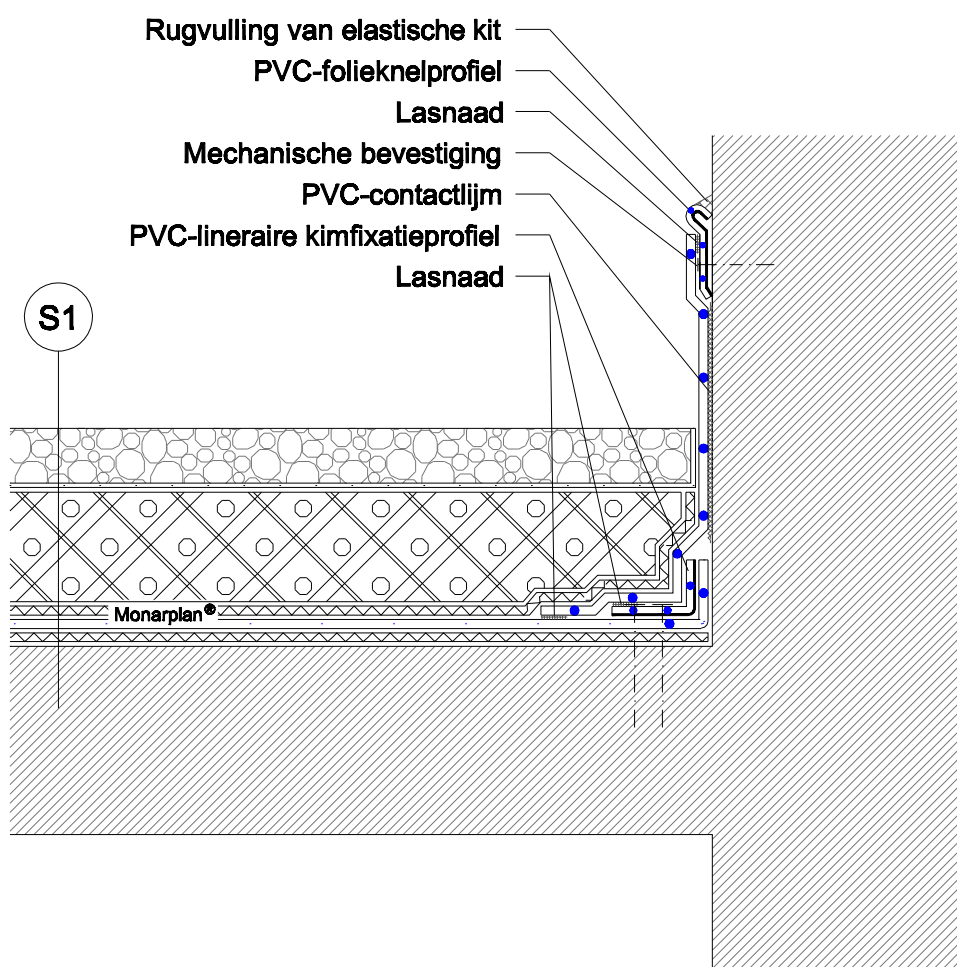

Variant

PVC-foliestaalplaat

Variant

Opmerking: Wandaansluiting met lineaire kimfixatie van gezet hoekprofiel, andere mogelijkheden zijn schematisch weergegeven.

SYSTEM:	M 1.1.4.3	
DETAIL:	2b	Wandaansluiting gekleefd