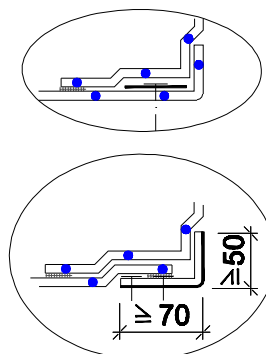

Variant

PVC-foliestaalplaat

Variant

Opmerking: Wandaansluiting met lineaire kimfixatie van gezet hoekprofiel, andere mogelijkheden zijn schematisch weergegeven.

SYSTEM:	M 1.1.4.3	
DETAIL:	2b	Wandaansluiting gekleefd