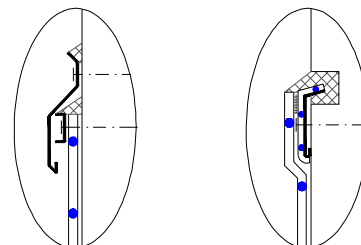

Variant

PVC-foliestaalplaat

Variant

Opmerking: Wandaansluiting met lineaire kimfixatie van gezet hoekprofiel, andere mogelijkheden zijn schematisch weergegeven.

SYSTEM:	M 1.1.4.3	
DETAIL:	2b	Wandaansluiting gekleefd