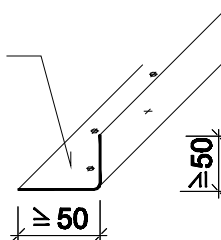

Variant

PVC-foliestaalplaat

Variant

Opmerking: Wandaansluiting met lineaire kimfixatie van gezet hoekprofiel, andere mogelijkheden zijn schematisch weergegeven.

SYSTEM:	M 1.1.4.3	
DETAIL:	2b	Wandaansluiting gekleefd