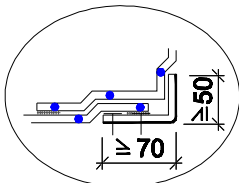

Variant

PVC Foliestaalplaat

Opmerking: Wandaansluiting met lineaire kimfixatie van gezet hoekprofiel, andere mogelijkheden zijn schematisch weergegeven.

SYSTEEM:	M 1.1.4.3	
DETAIL:	3b	Opstand tot hoogte van 500mm - niet gekleefd