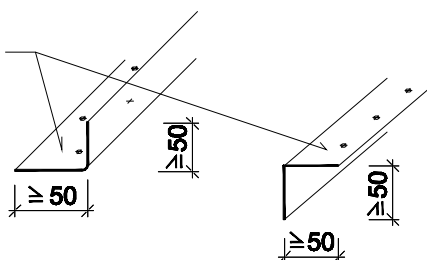

Variant

PVC Foliestaalplaat

Opmerking: Wandaansluiting met lineaire kimfixatie van gezet hoekprofiel, andere mogelijkheden zijn schematisch weergegeven.

SYSTEEM:	M 1.1.4.3	
DETAIL:	3b	Opstand tot hoogte van 500mm - niet gekleefd