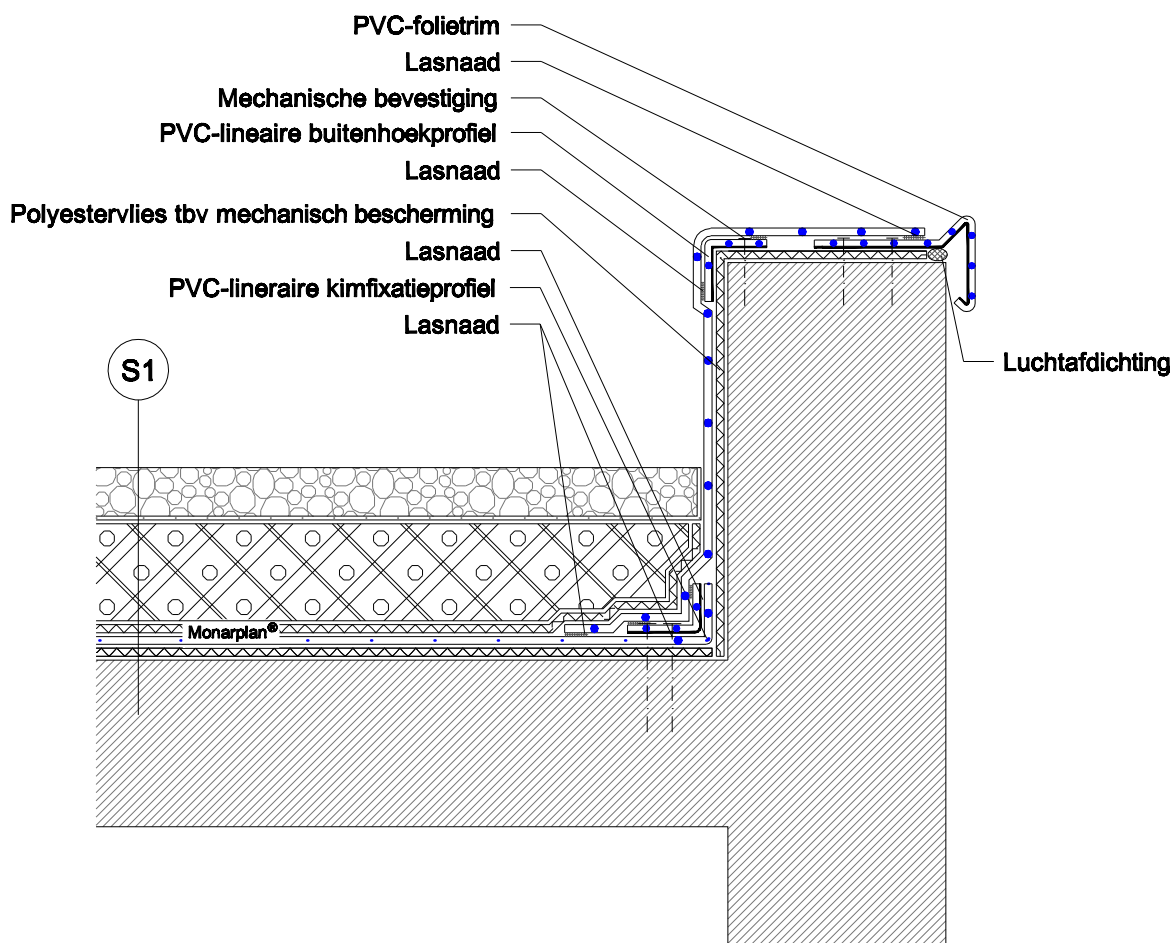

Variant

PVC Foliestaalplaat

Opmerking: Wandaansluiting met lineaire kimfixatie van gezet hoekprofiel, andere mogelijkheden zijn schematisch weergegeven.

SYSTEEM:	M 1.1.4.3	
DETAIL:	3b	Opstand tot hoogte van 500mm - niet gekleefd