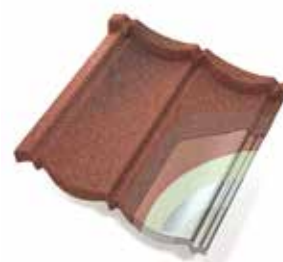

Helling

Minimale helling	12° (Icopal monarperm onderdakfolie aanbevolen)
Maximale helling	90°

Afmetingen

Totale dakpanelement afmeting (bxh)	1324 mm x 410 mm
Nuttige afmeting (bxh)	1260 mm x 369 mm (7 dakpannen van 180 mm breed)
Nuttige oppervlakte	0,47 m² per element (2,15 elementen per m²)
Staaldikte	0,43 mm (0,60 mm en 0,90 mm optioneel)
Soort metaal	Zn 250 gr/m²

Gewicht

Gewicht per element	3,10 kg (0,43mm staal), 4,00 kg (0,60mm staal), 5,20 kg (0,90mm staal)
Gewicht per m²	6,70 kg (0,43mm staal), 8,60 kg (0,60mm staal), 11,20 kg (0,90mm staal)

Bevestiging

Decra bevestigers	50 mm x 2,50 mm gecoate Decra nagel
Aantal per element	4 stuks (10 per m²)

Benodigde panlatten

Panlatten	2,70 strekkende meter per m² (incl. verlies)
Lattenafstand	369 mm

Dikte panlatten

Hartafstand tengellatten (max.)	Minimale panlat dikte (aanbevolen)
600 mm	38 mm x 30 mm
900 mm	50 mm x 30 mm
1200 mm	50 mm x 50 mm

Verwerking

Zie verwerkingsvoorschriften

Weersbestendigheid

Sneeuwbelasting	Tot 1400 kg/m²
UV-bestendig	Kleurecht
Waterdicht bij:	Een dakhelling van 12° (Icopal monarperm onderdakfolie aanbevolen), regenintensiteit 2 L/m² bij een windsnelheid van 14 m/sec
Geluid (gemeten direct onder het dak tijdens een hevige regenbui)	65 dB (63 dB voor 0,60mm dikte)

Verpakking	0,43mm staal	0,60mm staal	0,90mm staal
Elementen per pallet	320 elementen	280 elementen	192 elementen

Opbouw Decra Classic dakpanelement

- Transparante beschermingslaag
- Natuurlijke steengranulaten
- Gekleurde acrylhars
- Polyurethaan primer
- Zn250 g/m² staal
- Polyurethaan primer

Kleuren

zie pagina 2