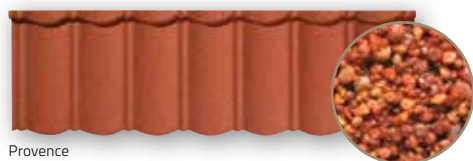

## Kleuren

Terracotta

Teak

Seegreen

Black

Provence

Antique Red

Shiny Black