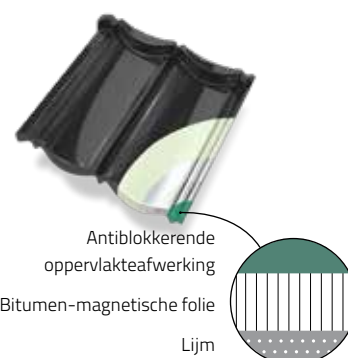

Gewicht

Gewicht per element	2,72 kg
Gewicht per m ²	5,85 kg

Bevestiging

Decra bevestigers	50 mm x 2,50 mm gecoate Decra nagel
Aantal per element	4 stuks (10 per m ²)

Benodigde panlatten

Panlatten	2,70 strekkende meter per m ² (Incl. verlies)
Lattenafstand	373 mm

Dikte panlatten

Hartafstand tengellatten (max.)	Minimale panlat dikte (aanbevolen)
600 mm	38 mm x 30 mm
900 mm	50 mm x 30 mm
1200 mm	50 mm x 50 mm

Verwerking

Zie verwerkingsvoorschriften

Weersbestendigheid

Sneeuwbelasting	Tot 1400 kg/m ²
UV-bestendig	Kleurecht
Waterdicht bij:	Een dakhelling van 12° (Icopal monarperm onderdakfolie aanbevolen), regenintensiteit 2 L/m ² bij een windsnelheid van 14 m/sec
Geluid (gemeten direct onder het dak tijdens een hevige regenbui)	67 dB

Verpakking

Elementen per pallet	320 elementen
----------------------	---------------

Opbouw Decra Elegance Acoustic S dakpaneel

- Extra duurzame poedercoating toplaag
- Polyurethaan primer
- Zn250 g/m² staal
- Polyurethaan primer
- SONIT BMH 40