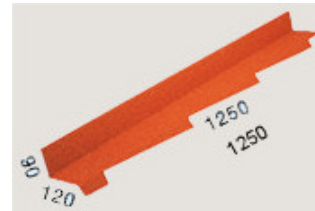

DECRA ACCESSOIRES

Ronde nokvorst 1-module

Ronde nokvorst 3-module

Ronde nokvorst begin

Ronde nokvorst eind

Ronde begin nokvorst hoekkeper

Broekstuk begin/eind

V-n ok

Windveer links/rechts
ingekeepte zijkant
(afgebeeld: links)

Kantpan rechts/links
(afgebeeld: rechts)

Hellingvoetstuk (lekdoorpel)

Gevelaansluiting links/rechts
(afgebeeld: links)

Vlakke plaat

Kilgoot

Ventilatie-uitgang 15-45°