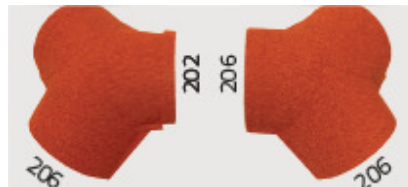

DECRA ACCESSOIRES

Ronde nokvorst 1-module

Ronde nokvorst 3-module

Ronde nokvorst begin

Ronde nokvorst eind

Ronde begin nokvorst hoekkeper

Broekstuk begin/eind

V-n ok

Windveer links/rechts
ingekeepte zijkant
(afgebeeld: links)

Kantpan rechts/links
(afgebeeld: rechts)

Hellingvoetstuk (lekdoorpel)

Gevelaansluiting links/rechts
(afgebeeld: links)

Vlakke plaat

Kilgoot

Ventilatie-uitgang 15-45°