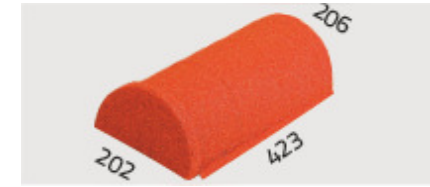

DECRA ACCESSOIRES

Ronde nokvorst 1-module

Ronde nokvorst 3-module

Ronde nokvorst begin

Ronde nokvorst eind

Ronde begin nokvorst hoekkeper

Broekstuk begin/eind

V-n ok

Windveer links/rechts
ingekeepte zijkant
(afgebeeld: links)

Kantpan rechts/links
(afgebeeld: rechts)

Hellingvoetstuk (lekdoorpel)

Gevelaansluiting links/rechts
(afgebeeld: links)

Vlakke plaat

Kilgoot

Ventilatie-uitgang 15-45°