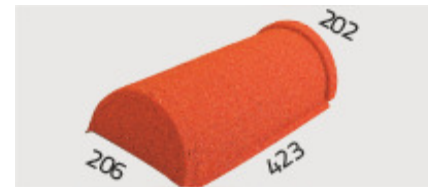

DECRA ACCESSOIRES

Ronde nokvorst 1-module

Ronde nokvorst 3-module

Ronde nokvorst begin

Ronde nokvorst eind

Ronde begin nokvorst hoekkeper

Broekstuk begin/eind

V-n ok

Windveer links/rechts
ingekeepte zijkant
(afgebeeld: links)

Kantpan rechts/links
(afgebeeld: rechts)

Hellingvoetstuk (lekdoorpel)

Gevelaansluiting links/rechts
(afgebeeld: links)

Vlakke plaat

Kilgoot

Ventilatie-uitgang 15-45°