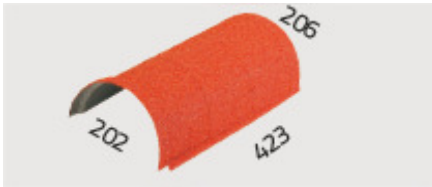

DECRA ACCESSOIRES

Ronde nokvorst 1-module

Ronde nokvorst 3-module

Ronde nokvorst begin

Ronde nokvorst eind

Ronde begin nokvorst hoekkeper

Broekstuk begin/eind

V-n ok

Windveer links/rechts
ingekeepte zijkant
(afgebeeld: links)

Kantpan rechts/links
(afgebeeld: rechts)

Hellingvoetstuk (lekdoorpel)

Gevelaansluiting links/rechts
(afgebeeld: links)

Vlakke plaat

Kilgoot

Ventilatie-uitgang 15-45°