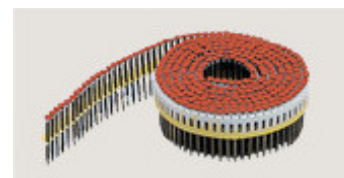

DECRA ACCESSOIRES

Ronde nokvorst 1-module

Ronde nokvorst 3-module

Ronde nokvorst begin

Ronde nokvorst eind

Ronde begin nokvorst hoekkeper

Broekstuk begin/eind

V-n ok

Windveer links/rechts
ingekeepte zijkant
(afgebeeld: links)

Kantpan rechts/links
(afgebeeld: rechts)

Hellingvoetstuk (lekdoorpel)

Gevelaansluiting links/rechts
(afgebeeld: links)

Vlakke plaat

Kilgoot

Ventilatie-uitgang 15-45°

Verluchtingspan 2M200

Doorvoerpan incl. schaal

Greenergy Fix
(montagesteun voor
zonnepanelen)

Nagels op rol

Nagels los

Reparatieset