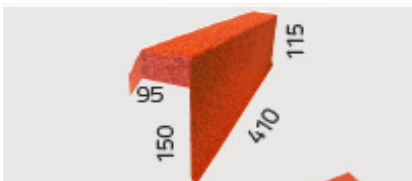

DECRA ACCESSOIRES

Ronde nokvorst 1-module

Ronde nokvorst 3-module

Ronde nokvorst begin

Ronde nokvorst eind

Ronde begin nokvorst hoekkeper

Broekstuk begin/eind

V-n ok

Windveer links/rechts
ingekeepte zijkant
(afgebeeld: links)

Kantpan rechts/links
(afgebeeld: rechts)

Hellingvoetstuk (lekdoorpel)

Gevelaansluiting links/rechts
(afgebeeld: links)

Vlakke plaat

Kilgoot

Ventilatie-uitgang 15-45°